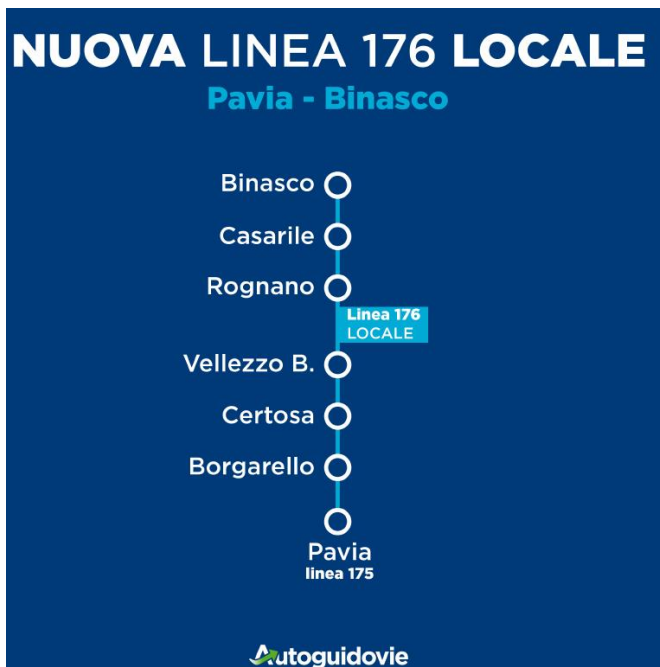

Linee 175 e NUOVA 176

SUDDIVISIONE LINEA 175 >CORSE DIRETTE E
DIRETTISSIME< E NUOVA LINEA 176

Si comunica alla gentile clientela che a partire da lunedì 06 marzo 2023 l'attuale linea 175 verrà suddivisa, sulla base dei percorsi, su 2 linee:

- **Linea 175 Pavia – Milano Famagosta M2** che comprende tutte le corse, su percorso Diretto e Direttissimo, tra Pavia e Milano.
- **Linea 176 Pavia – Binasco** in cui confluiscono le corse Locali sulla tratta Pavia-Binasco.